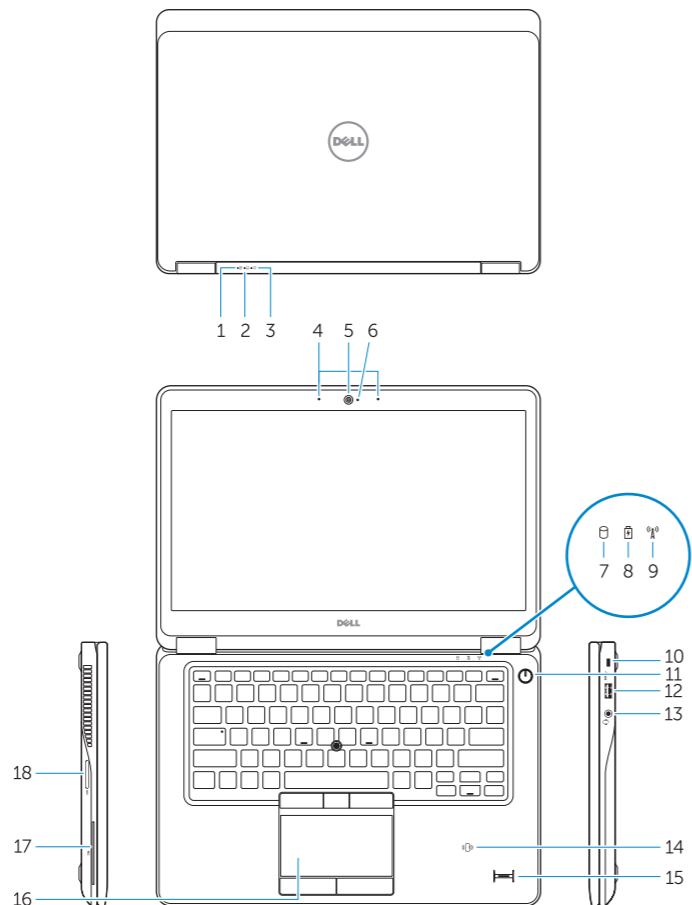

Model računala | Számítógép modell

Модель компьютера | Model računara

Latitude 7450/E7450

Features

Značajke | Jellemzők | Характеристики | Funkcije

1. Battery-status light
2. Hard-drive activity light
3. Power-status light
4. Microphones
5. Camera
6. Camera-status light
7. Hard-drive activity light
8. Battery-status light
9. Wireless-status light
10. Security-cable slot
11. Power button
12. USB 3.0 connector
13. Headset connector
14. Contactless smart-card reader / Near Field Communication (NFC) reader (optional)
15. Fingerprint reader (optional)
16. Touchpad
17. Smart card reader (optional)
18. Memory card reader
19. Network connector
20. Mini-DisplayPort connector
21. USB 3.0 connector
22. HDMI connector
23. USB 3.0 connector with PowerShare
24. Power connector
25. Dock connector (optional)
26. Service-tag label
27. Battery release latch
28. Battery
29. Speakers