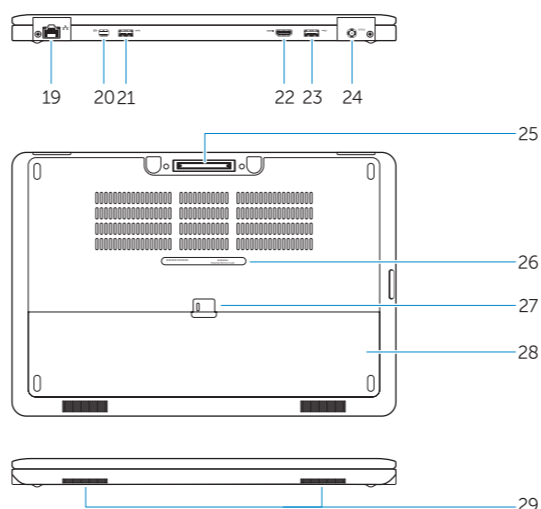

Model računala | Számítógép modell

Модель компьютера | Model računara

Latitude 7450/E7450

Features

Značajke | Jellemzők | Характеристики | Funkcije

1. Battery-status light
2. Hard-drive activity light
3. Power-status light
4. Microphones
5. Camera
6. Camera-status light
7. Hard-drive activity light
8. Battery-status light
9. Wireless-status light
10. Security-cable slot
11. Power button
12. USB 3.0 connector
13. Headset connector
14. Contactless smart-card reader / Near Field Communication (NFC) reader (optional)
15. Fingerprint reader (optional)
16. Touchpad
17. Smart card reader (optional)
18. Memory card reader
19. Network connector
20. Mini-DisplayPort connector
21. USB 3.0 connector
22. HDMI connector
23. USB 3.0 connector with PowerShare
24. Power connector
25. Dock connector (optional)
26. Service-tag label
27. Battery release latch
28. Battery
29. Speakers