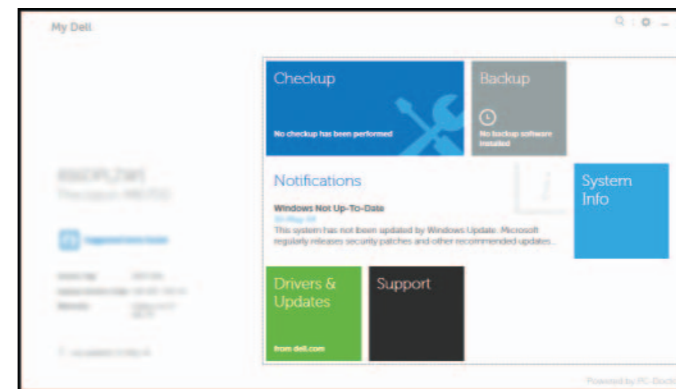

My Dell

Moj Dell | Az én Dell számítógépem

Мой компьютер Dell | Moj Dell